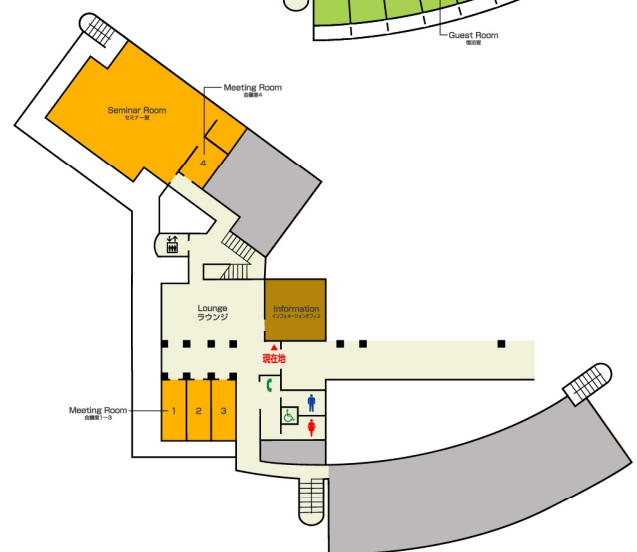

Information

インフォメーションオフィス

No-smoking permitted
全館禁煙です。