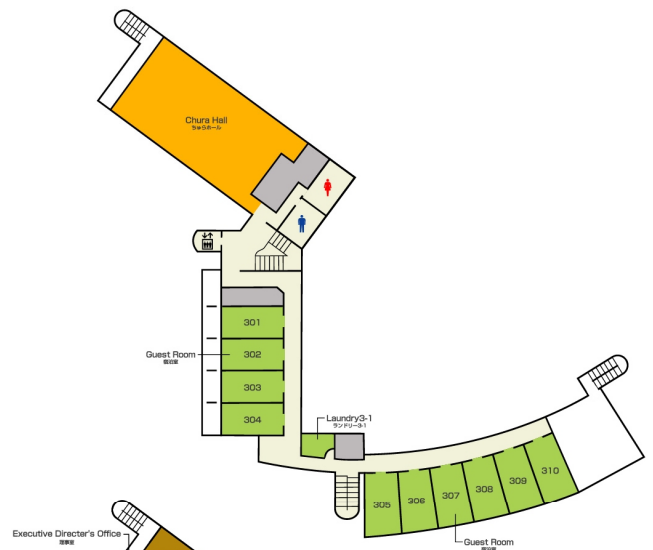

DIRECTORY

3F Chura Hall

ちゅらホール

Guest Room 301-310

宿泊室 301-310

2F Office

事務室

Guest Room 201-212

宿泊室 201-212

1F Seminar Room

セミナー室

Lounge

ラウンジ

Meeting Room 1-4

会議室 1-4

Information